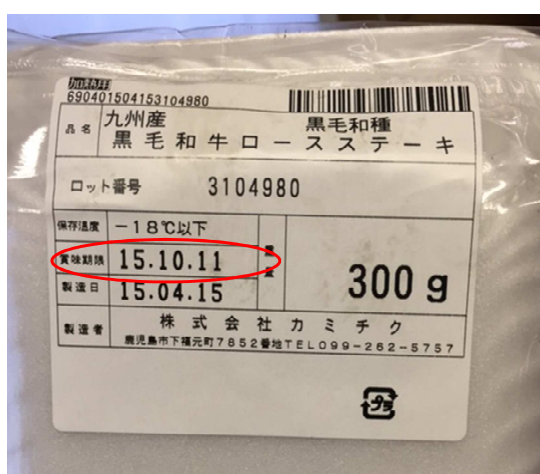

平成28年 1月 10日

伊佐牧場 夢さくら館

お詫び

謹啓、寒冷の候、ますますご健勝のこととお慶び申し上げます。この度は当館で販売致しました「肉袋」の一部におきまして、**賞味期限切れ商品が1点**ありご迷惑をお掛け致しまして誠に申し訳ございません。心からお詫び申し上げます。

当館では細心の注意を払い、商品を製造・販売致しておりますが、今後は二度とこの様な事態を引き起こす事のない様に十分に注意致しますので、今後とも何卒、末永くご厚誼を賜りますようお願い申し上げます。